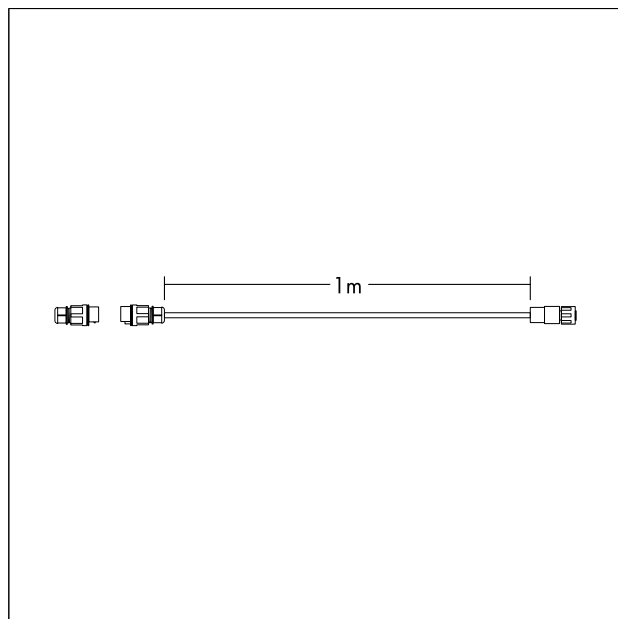

TE_ACC_M_MAIN_CONNECTOR_IN.wmf